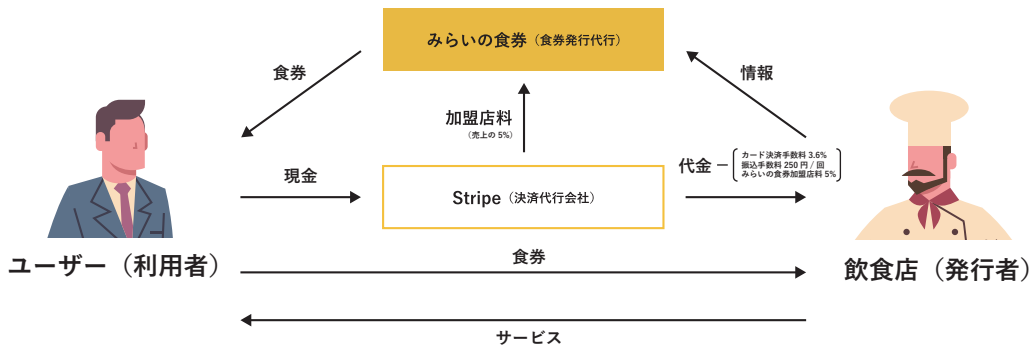

飲食店のみなさま

＼ 미래の食券を活用してみませんか？ ／

※1 従量課金の場合に限ります（従量課金プラン：売上の5%、月額プランは売上に関係なく5,000円/月）

※公開から2ヶ月間は無料トライアルとして従量課金・月額プラン共に加盟店料は発生しません（決済・振込手数料は除く）。

FREE

トライアル
（公開から2ヶ月間）

利用料の **5%**

従量課金プラン
（単月契約 / 自動更新）

¥5,000

月額プラン
（半年契約 / 自動更新）

미래의食券の仕組み

入金フロー

週次の場合

月次の場合

月末締め → 翌月 **10** 日入金

飲食店加盟に関するお問い合わせ

☎096-288-3612

無料トライアル申込みはこちら！